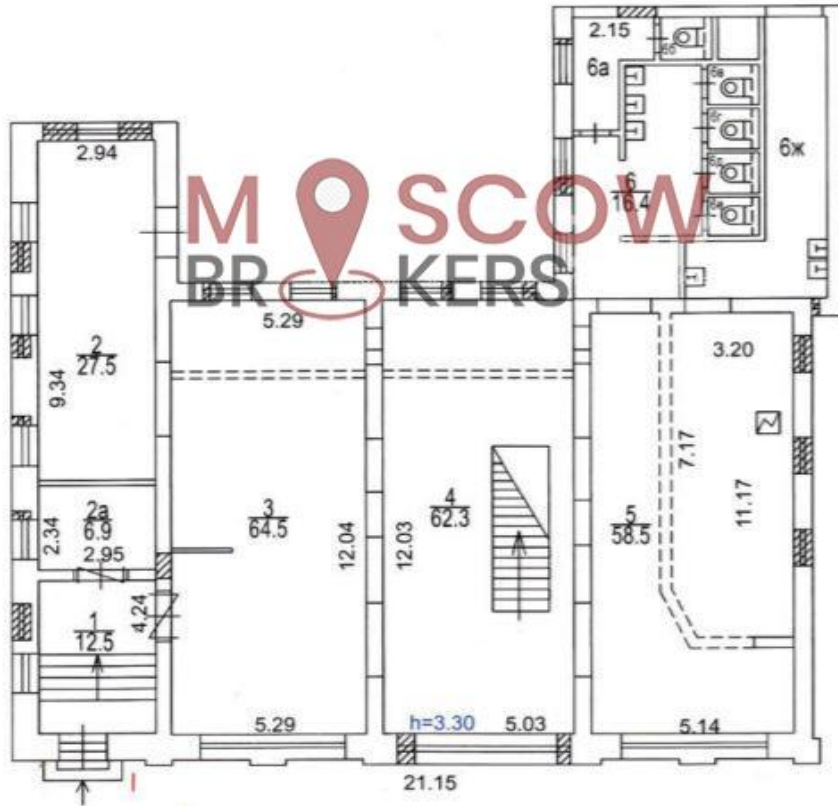

Планировки:

1 ЭТАЖ

все территориальное
управление
ГБУ МосгорБТИ