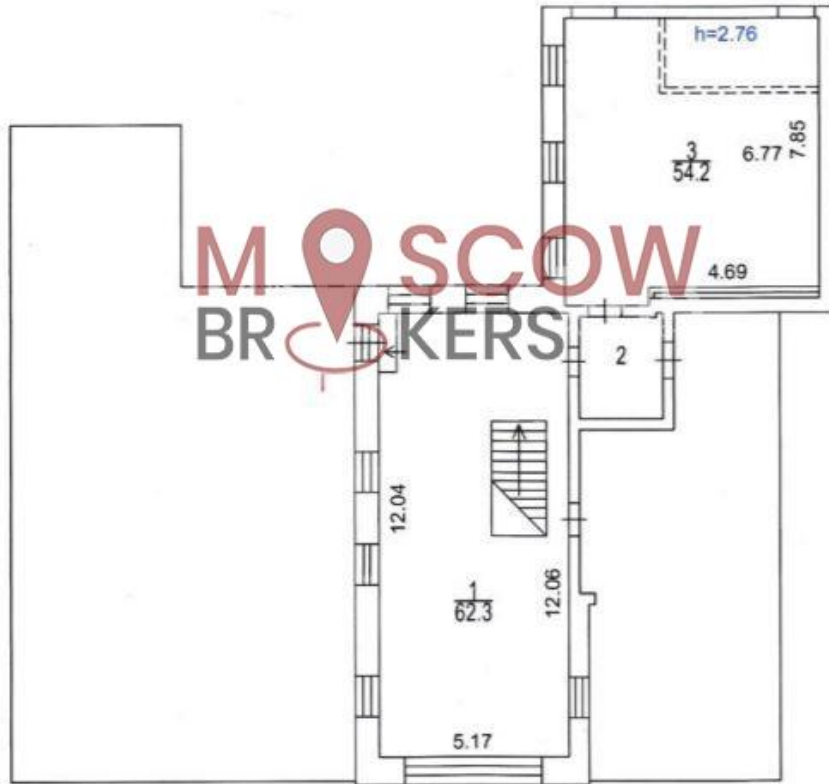

Параметры объекта:

Площадь	779,0 кв.м
Высота потолков	3,0 м
Этаж	1 / 2
Тип строения	Отдельно-стоящее здание
Метро	Полянка (3 мин. пешком)

Коммерческие условия:

Цена продажи	718 340 000 руб.
Стоимость за кв.м	922 131 руб.
Система налогообложения	УСН 6%

Тех. характеристики:

Планировка	Открытая
Электричество	1
Электроснабжение	180 кВт
Инженерия	Центральные коммуникации
Санузел	1
Парковка	Наземная

Описание:

Продается двухэтажный особняк с собственной территорией, расположенный на престижной улице Б. Полянка, 39с1. Описание объекта: Расположение: Первая линия улицы Б. Полянка, в пешей доступности от станции метро "Полянка". Здание: Двухэтажный особняк с подвалом, общей площадью 779,9 кв.м. Состояние: Отличное состояние, полностью реконструирован в 2013 году. Все коммуникации новые. Планировка: Универсальная планировка, позволяет реализовать различные форматы бизнеса. Инфраструктура: Приточно-вытяжная система, кондиционирование, технологические вытяжки, возможность летней веранды. Парковка: Собственная парковка на 15 машиномест. Земельный участок: Земля в долгосрочной аренде до 2032 года. Преимущества: Престижное расположение: Центр Москвы, первая линия улицы Полянка. Высокий потенциал: Подходит для различных видов коммерческой деятельности. Современные коммуникации: Все коммуникации новые и соответствуют современным стандартам. Гибкая планировка: Возможность адаптации под различные форматы бизнеса. Парковка: Собственная парковка на территории. Технические характеристики: Общая площадь: 779,9 кв.м. Этажность: 3 этажа (цоколь, 1 этаж, 2 этаж) Мощность: 180 кВт Парковка: 15 машиномест Земельный участок: Долгосрочная аренда до 2032 года Коммерческие условия: Стоимость: 718 340 000 рублей. Форма сделки: Продажа как готового бизнеса (ГАБ).

Планировки:

1 ЭТАЖ

все территориальное
управление
ГБУ МосгорБТИ

2 ЭТАЖ

ение
горБТИ

МЕЗОНИН

№4
Первое территориальное
управление
ГБУ МосгорБТИ

территориальное
управление
МосгорБТИ

1 ЭТАЖ

Фотографии: