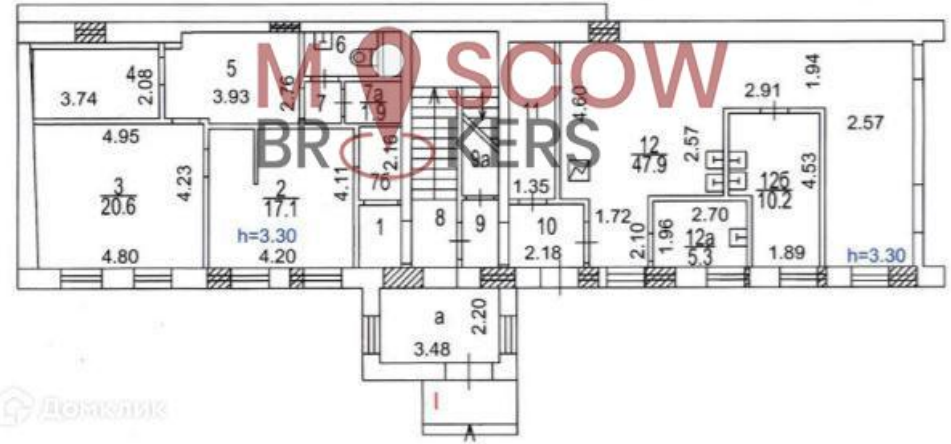

МЕЗОНИН

№4
Первое территориальное
управление
ГБУ МосгорБТИ

территориальное
управление
МосгорБТИ

1 ЭТАЖ