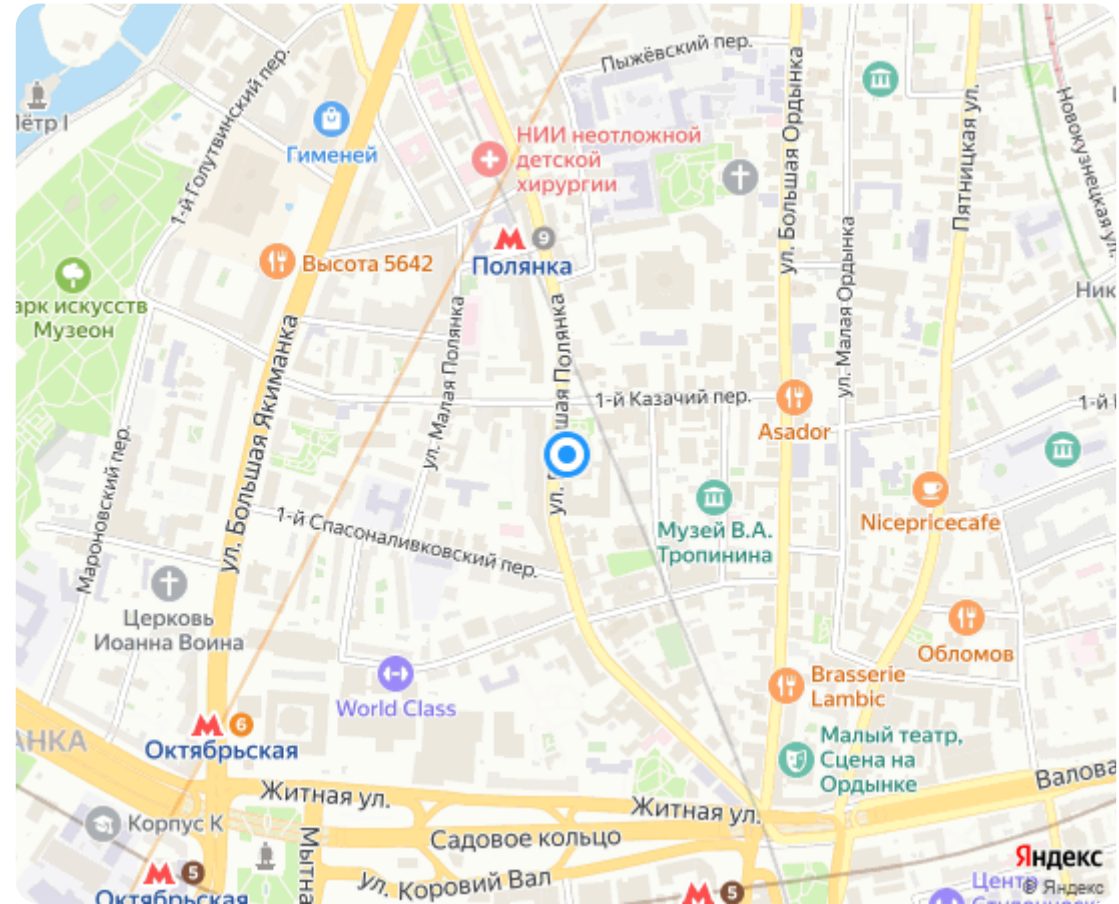

Тех. характеристики:

Планировка	Открытая
Электричество	1
Электроснабжение	180 кВт
Инженерия	Центральные коммуникации
Санузел	1
Парковка	Наземная

Описание:

Продается двухэтажный особняк с собственной территорией, расположенный на престижной улице Б. Полянка, 39с1. Описание объекта: Расположение: Первая линия улицы Б. Полянка, в пешей доступности от станции метро "Полянка". Здание: Двухэтажный особняк с подвалом, общей площадью 779,9 кв.м. Состояние: Отличное состояние, полностью реконструирован в 2013 году. Все коммуникации новые. Планировка: Универсальная планировка, позволяет реализовать различные форматы бизнеса. Инфраструктура: Приточно-вытяжная система, кондиционирование, технологические вытяжки, возможность летней веранды. Парковка: Собственная парковка на 15 машиномест. Земельный участок: Земля в долгосрочной аренде до 2032 года. Преимущества: Престижное расположение: Центр Москвы, первая линия улицы Полянка. Высокий потенциал: Подходит для различных видов коммерческой деятельности. Современные коммуникации: Все коммуникации новые и соответствуют современным стандартам. Гибкая планировка: Возможность адаптации под различные форматы бизнеса. Парковка: Собственная парковка на территории. Технические характеристики: Общая площадь: 779,9 кв.м. Этажность: 3 этажа (цоколь, 1 этаж, 2 этаж) Мощность: 180 кВт Парковка: 15 машиномест Земельный участок: Долгосрочная аренда до 2032 года Коммерческие условия: Стоимость: 718 340 000 рублей. Форма сделки: Продажа как готового бизнеса (ГАБ).