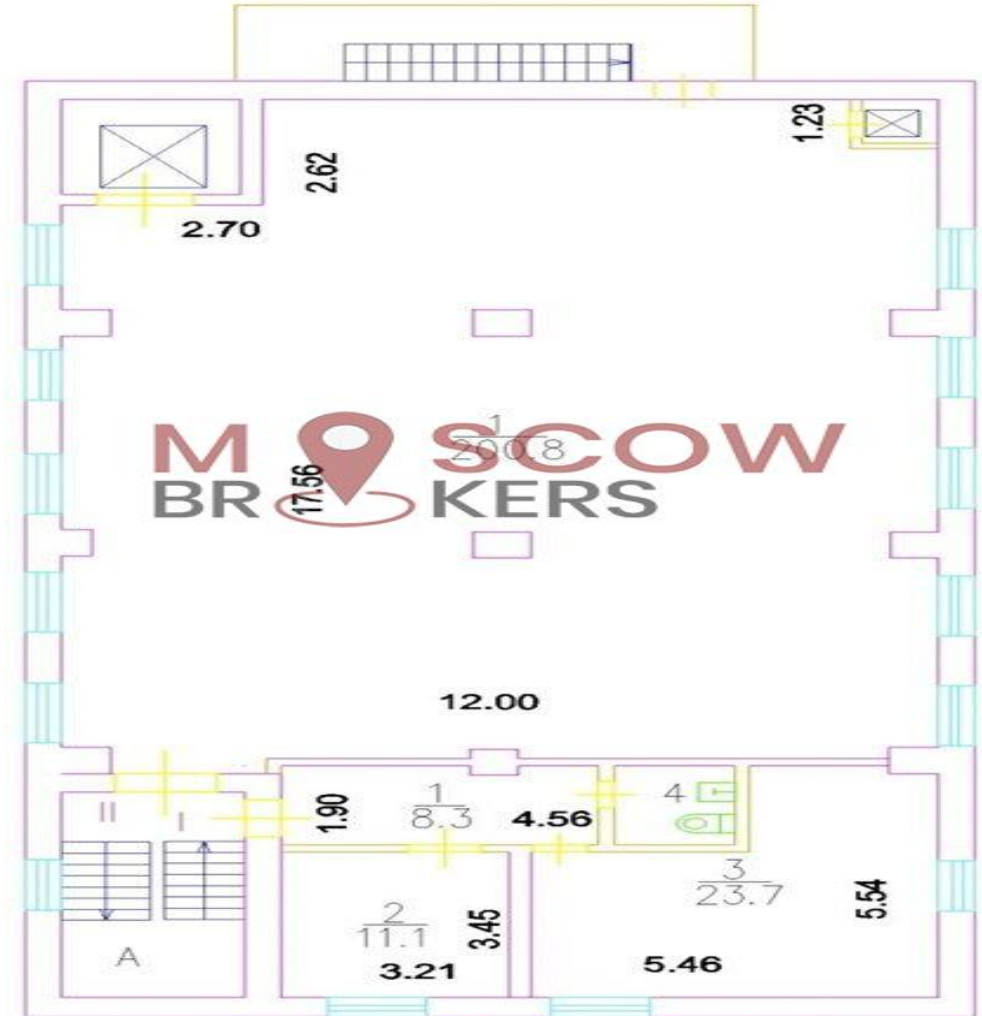

антресоль 2 этажа

3 этаж