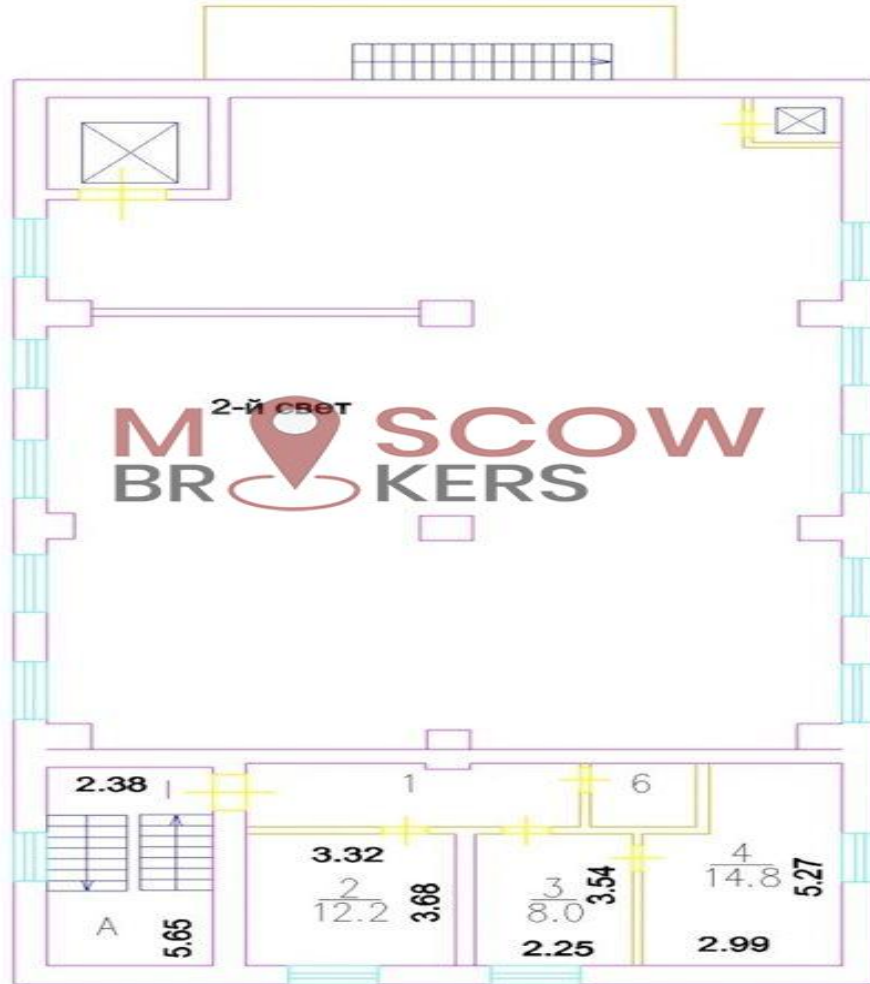

антресоль 2 этажа