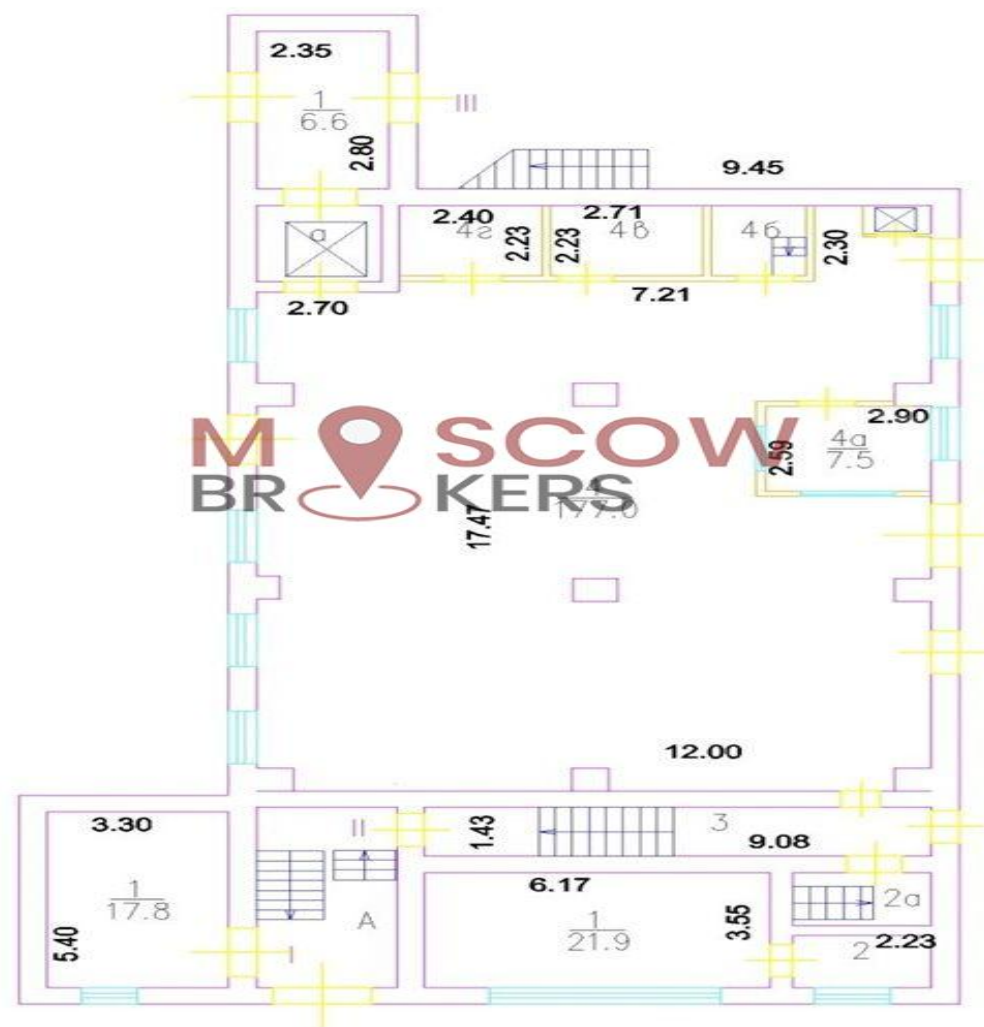

**Параметры объекта:**

Площадь	1 881,0 кв.м
Высота потолков	3,0 м
Этаж	1 / 8
Тип строения	Административное здание
Метро	Бауманская (14 мин. пешком)

**Коммерческие условия:**

Цена продажи	215 000 000 руб.
Система налогообложения	УСН 6%

Планировки:

подвал

1 этаж