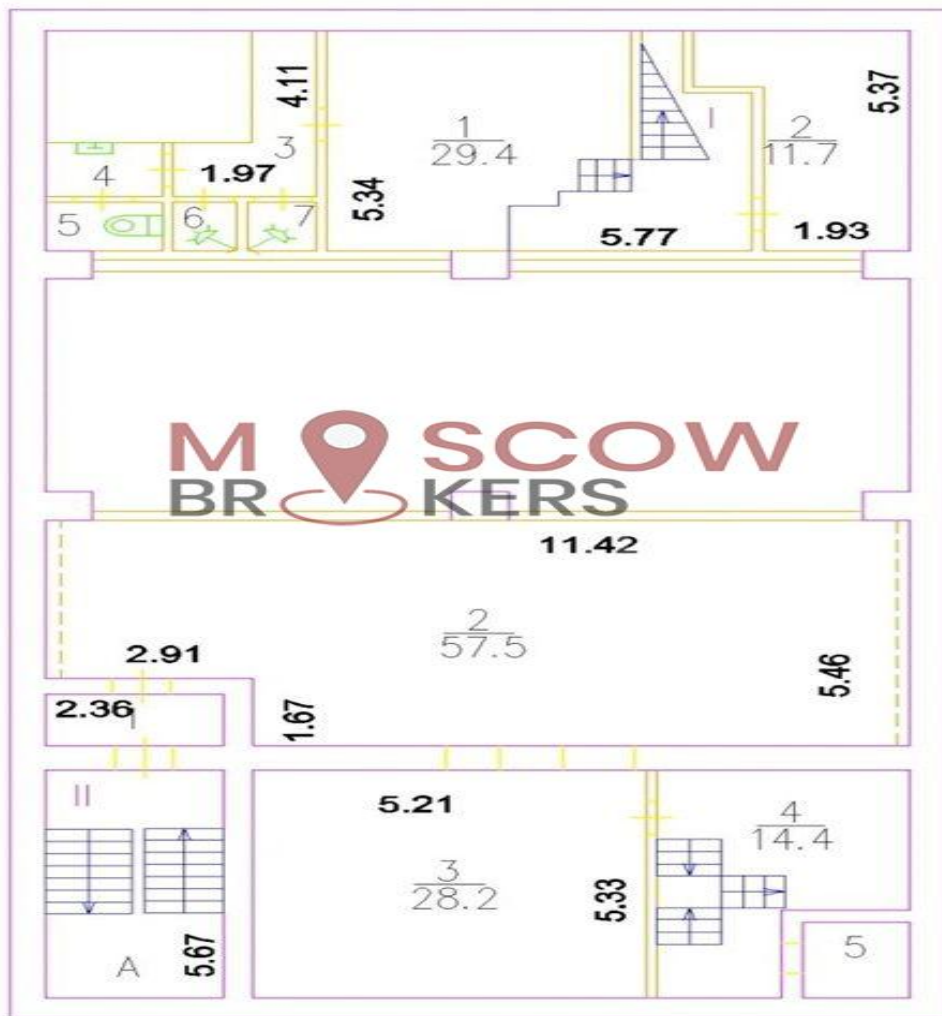

**Параметры объекта:**

Площадь	1 881,0 кв.м
Высота потолков	3,0 м
Этаж	1 / 8
Тип строения	Административное здание
Метро	Бауманская (14 мин. пешком)

**Коммерческие условия:**

Цена продажи	215 000 000 руб.
Система налогообложения	УСН 6%

Планировки:

подвал

1 этаж