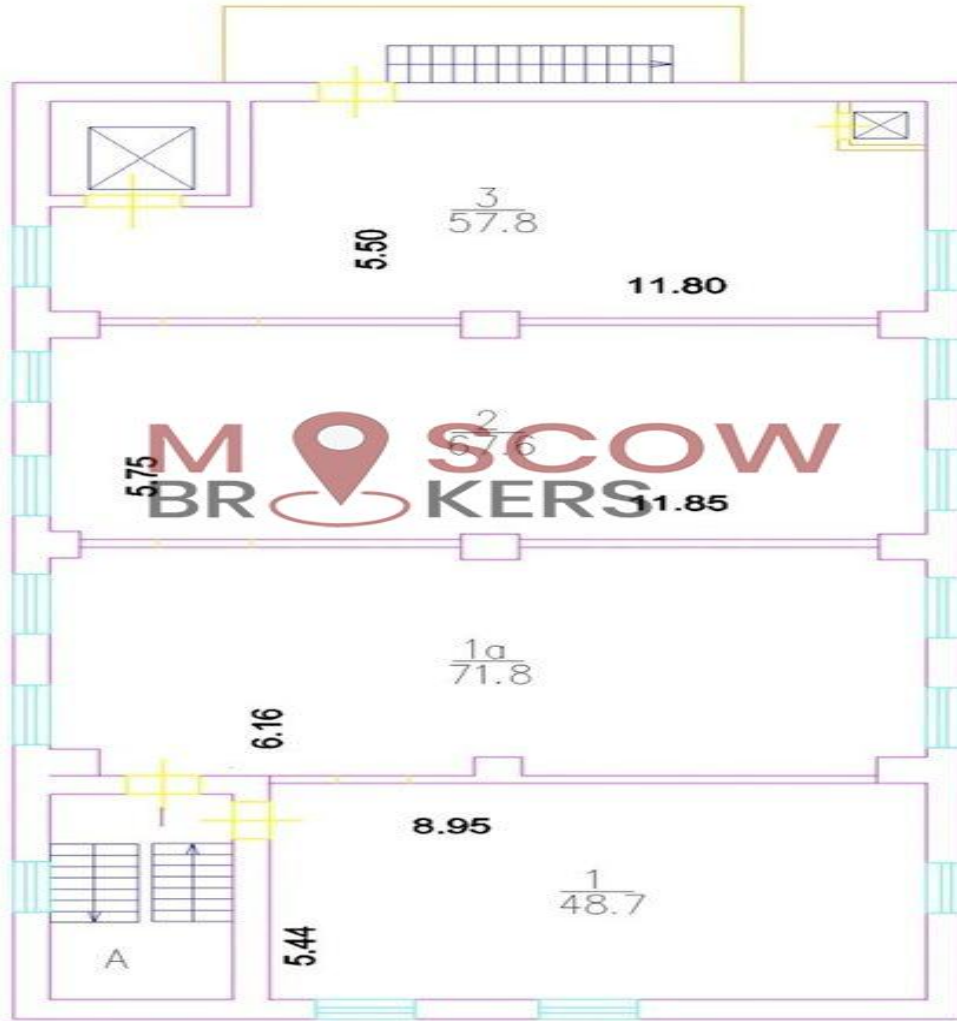

4 этаж

антресоль 4 этажа