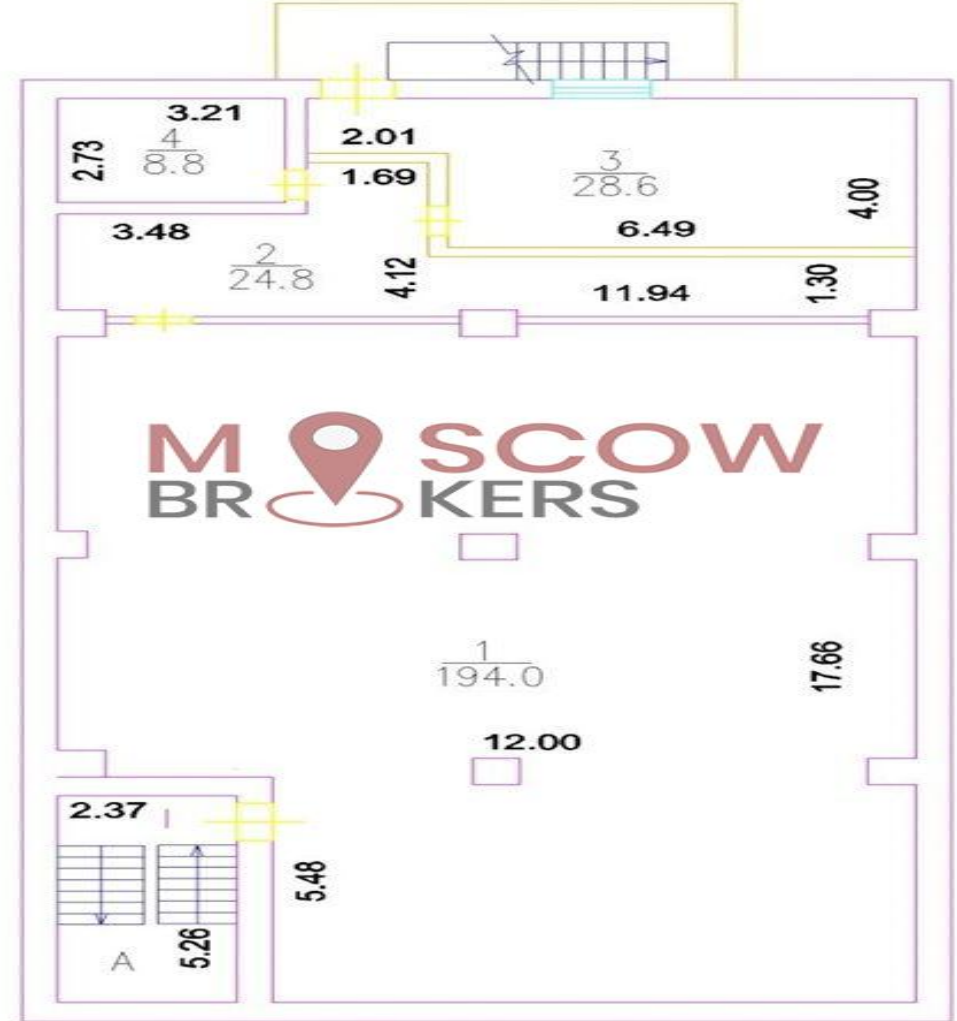

антресоль 4 этажа