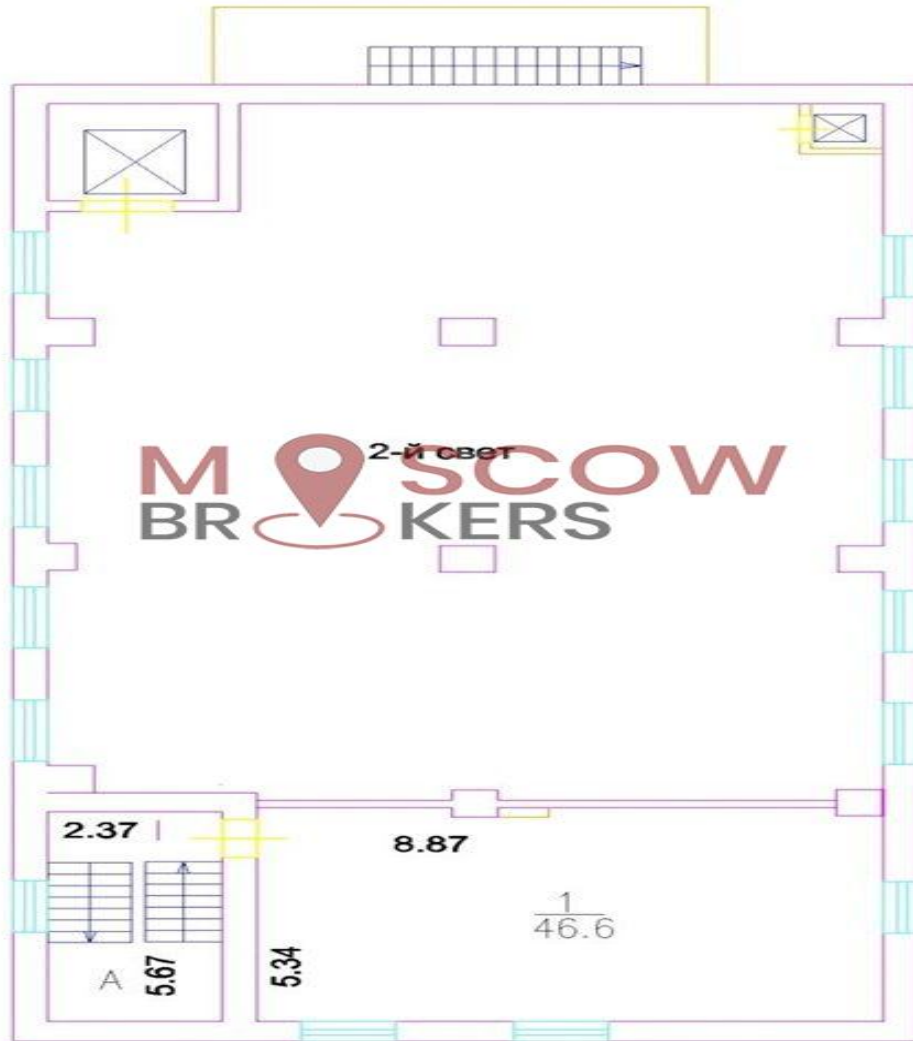

антресоль 3 этажа