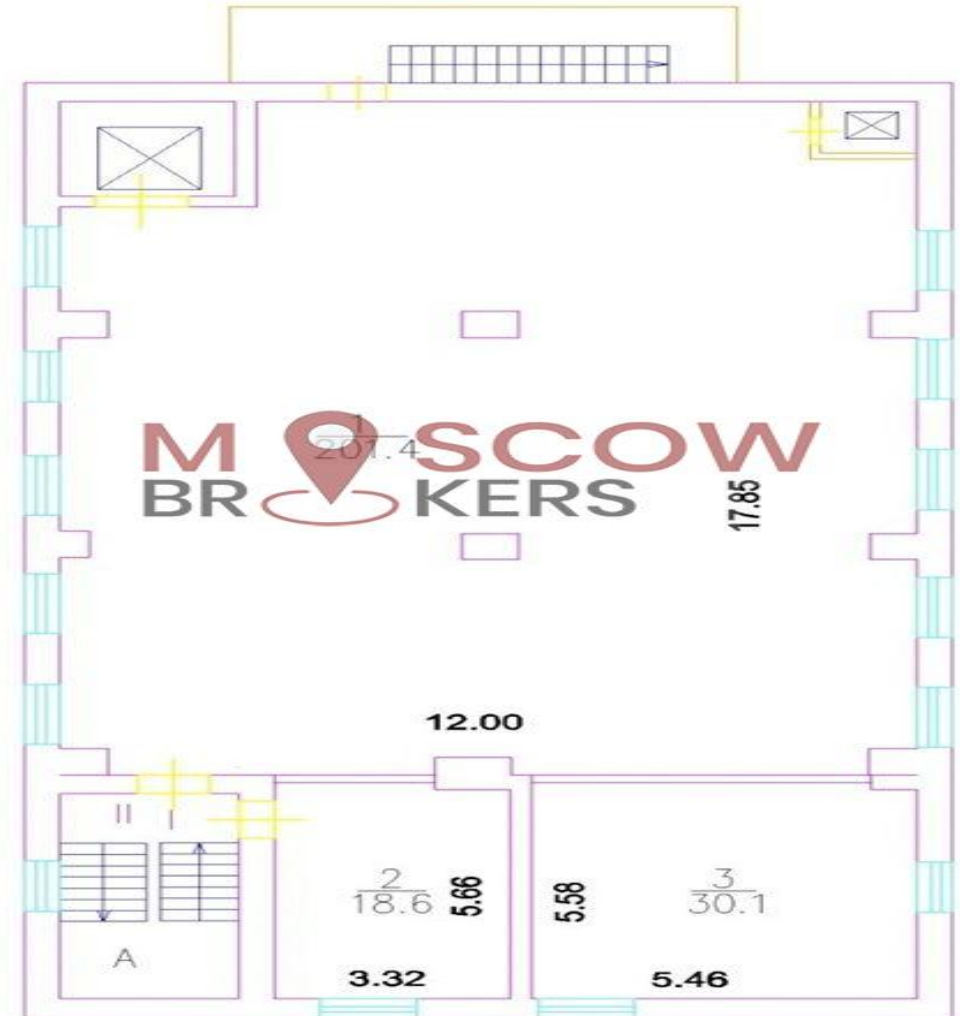

антресоль 1 этажа

2 этаж