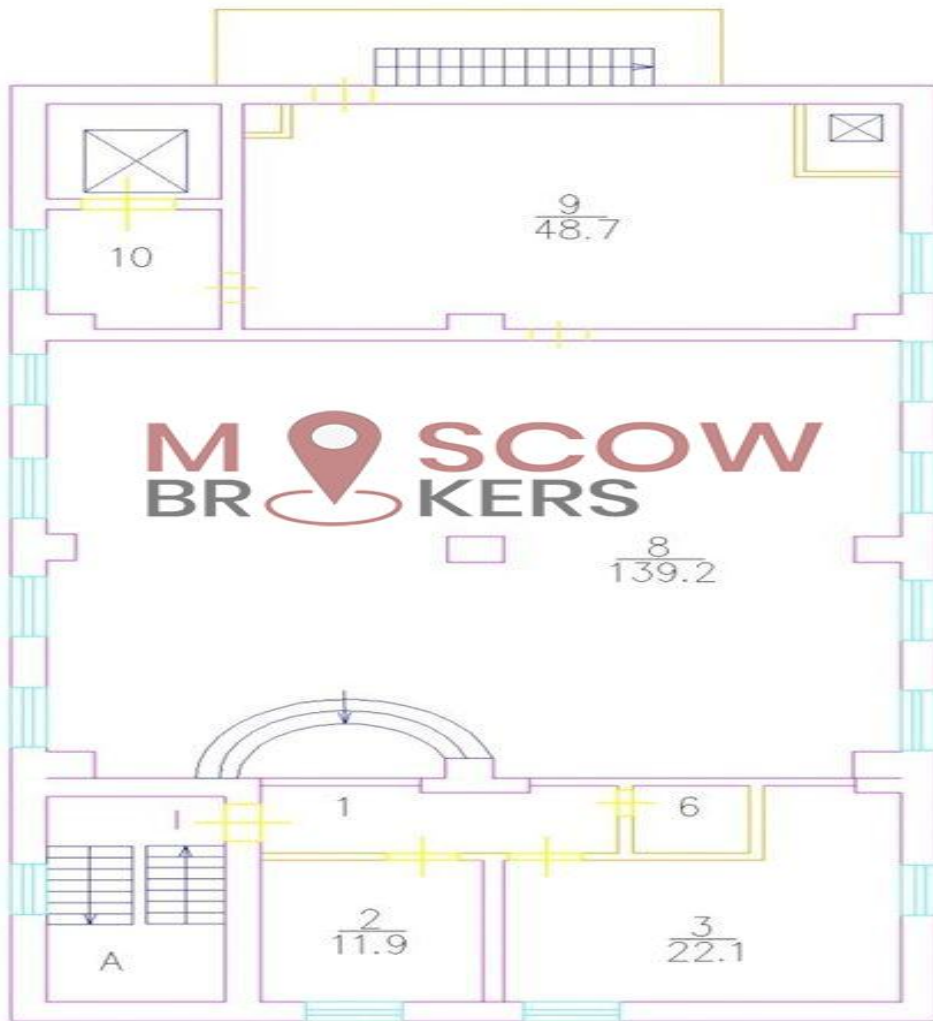

**Параметры объекта:**

Площадь	1 881,0 кв.м
Высота потолков	3,0 м
Этаж	1 / 8
Тип строения	Административное здание
Метро	Бауманская (14 мин. пешком)

**Коммерческие условия:**

Цена продажи	215 000 000 руб.
Система налогообложения	УСН 6%

Планировки:

подвал

1 этаж

## антресоль 1 этажа