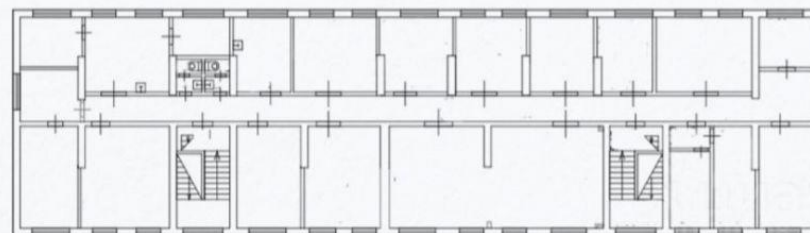

Планировки:

подвал 460,7 м² 2,4 м - потолки

1 этаж 466,3 м² 2,5 м - потолки

2 этаж 467,1 м² 2,6 м - потолки

3 этаж 466,7 м² 2,5 м - потолки

Фотографии:

M SCOW
BR KERS

M SCOW
BR KERS