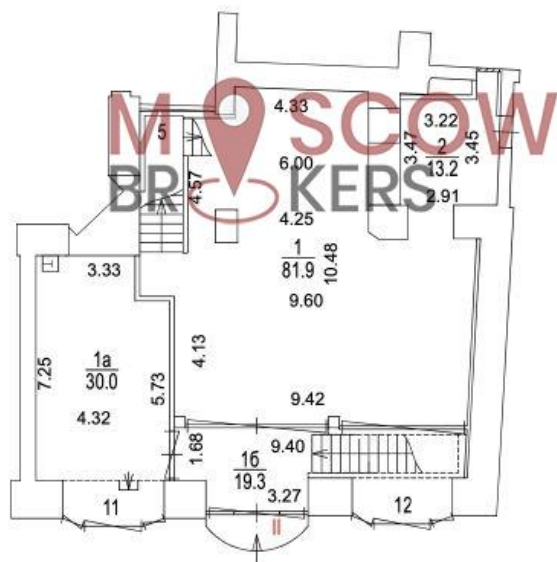

### Целевое использование:

Банк, Ресторан, Минимаркет, Одежда/Обувь, Салон красоты, ФастФуд, Кулинария, Товары для дома, Косметика, Кофейня

**Описание:**

Аренда торгового помещения по адресу: Новослободская ул., 14/19С1. Общая площадь помещения 415,2 кв.м (1 этаж - 160 кв.м., антресоль - 107,2 кв.м., подвал - 147,3 кв.м.) а нескольких метрах от выхода из метро "Менделеевская", 1-я линия. Сверх интенсивный пешеходный и автомобильный трафик. Отдельный вход. Витринные окна. Выполнен ремонт. Высота потолков 4,5 м. Выделенная электрическая мощность - 55 кВт (с возможностью увеличения до 100 кВт.и более). Есть вытяжка под общепит.

Планировки:

1 этаж

Антресоль 1 этажа

Фотографии: