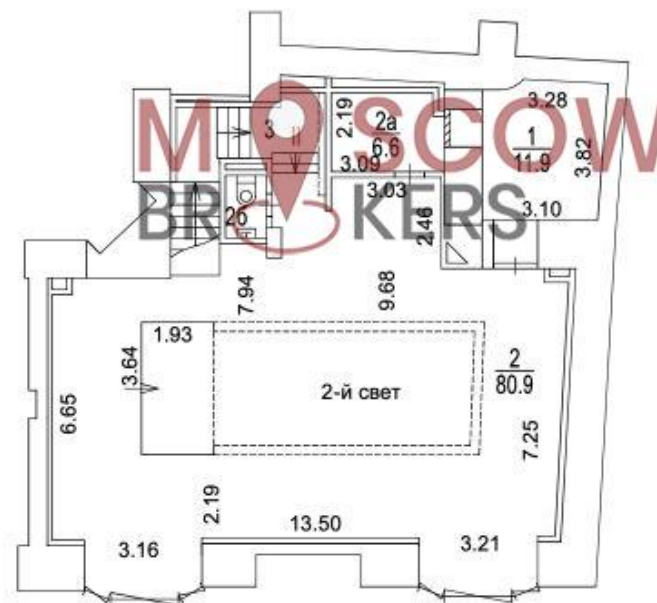

Антресоль 1 этажа