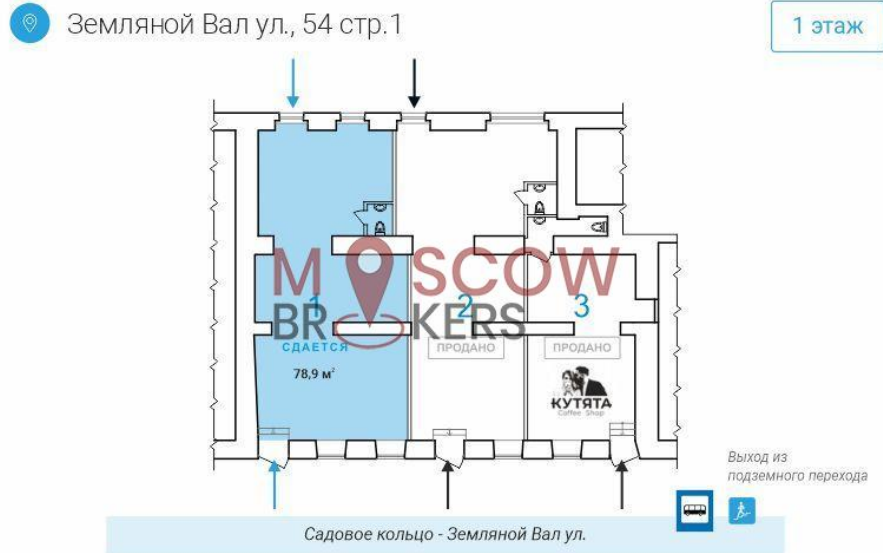

Тех. характеристики:

Планировка	Открытая
Витринные окна	В наличии

Целевое использование:

Описание:

Предлагается в аренду помещение свободного назначения. Земляной Вал, ЦАО г.Москвы. Первая линия Садового кольца. Рядом с помещением остановка общественного транспорта и подземный пешеходный переход через Садовое кольцо. Отличная видимость и доступность помещения. Высокий рекламный потенциал и возможность размещения вывесок. Помещение после капитального ремонта с заменой всех коммуникаций: водоснабжение, отопление, водоотведение, электросеть; новые: радиаторы, стеклопакеты, входная группа, витрины. Помещение с внутренней отделкой.

Планировки:

Фотографии: