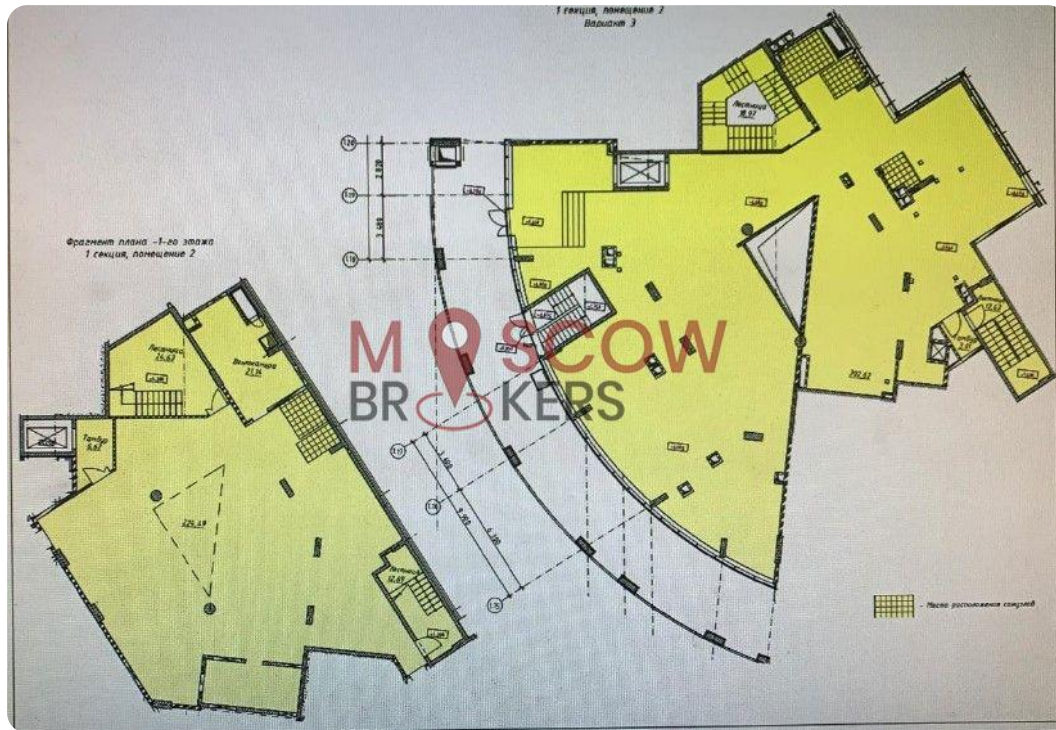

Планировки: