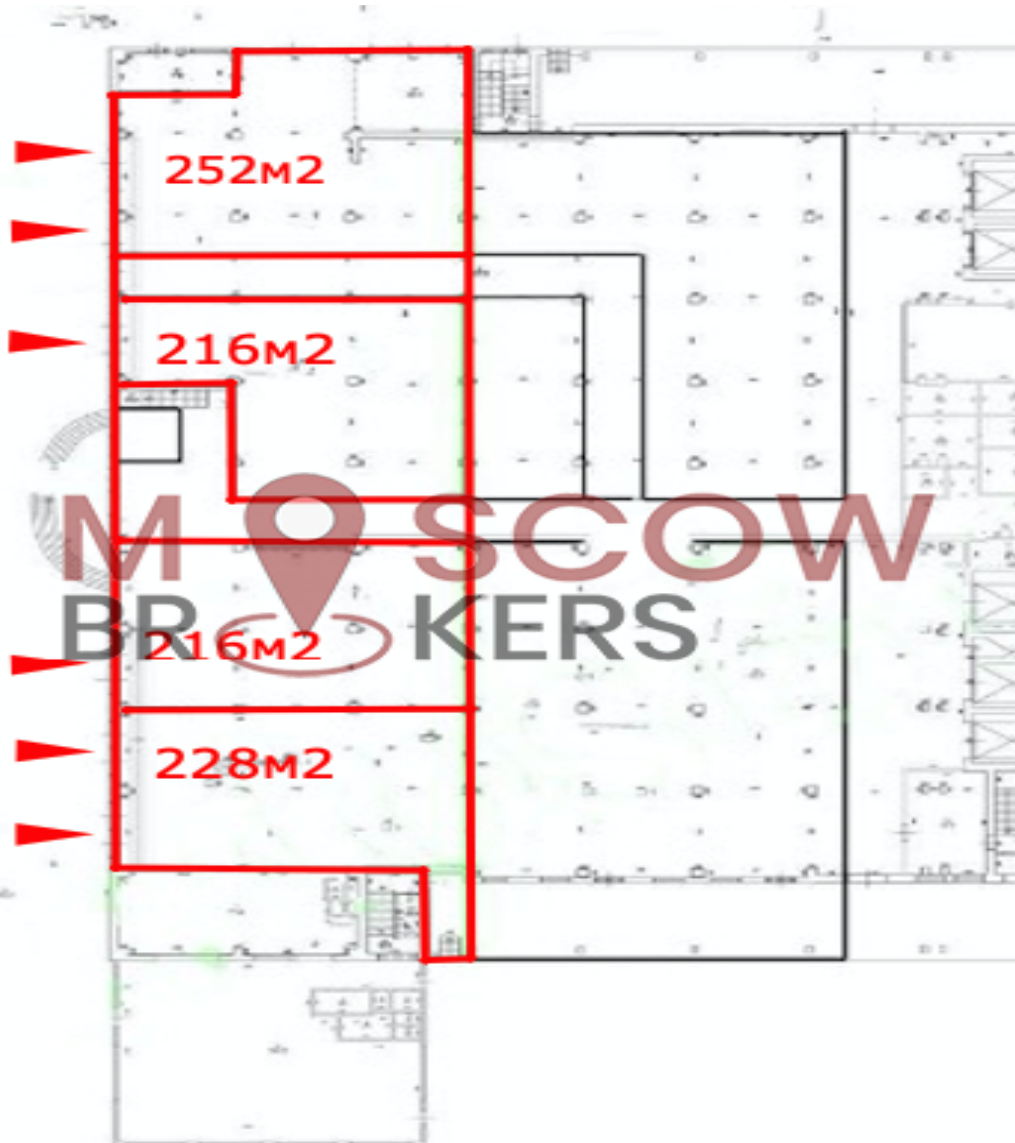

Описание:

Сдается торговое помещение площадью от 70м2, расположенное по адресу: г Москва, 1-й Магистральный проезд, д 18 1-й этаж на 1-й линии домов, 700 метров от метро. Автомобильный и пешеходный трафик. Все коммуникации, высокие потолки - 5м. Открытая планировка. Отдельный вход с улицы. Есть зона разгрузки-выгрузки во дворе. Лоты представленные на фото, в них возможно деление от 70м2. Максимальная площадь до 522м2 Электричество - по запросу. Звоните!

Планировки:

Фотографии: