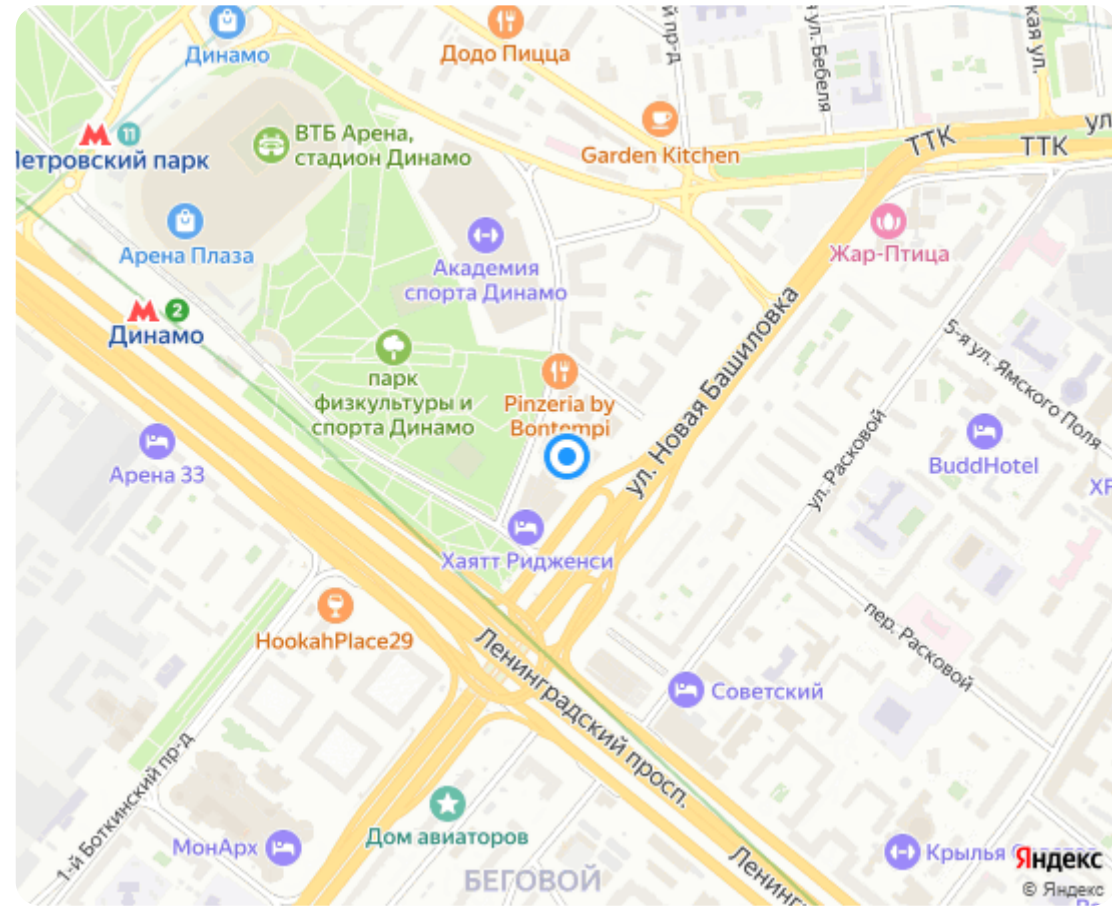

Тех. характеристики:

Планировка	Открытая
Отделка	В стиле арендатора
Витринные окна	В наличии
Инженерия	Центральные коммуникации
Санузел	1
Парковка	Наземная

Целевое использование:

Ресторан

Описание:

Предлагается к продаже просторное помещение свободного назначения площадью 613,3 кв.м., расположенное на первом этаже десятиэтажного здания в элитном жилом комплексе "ВТБ Арена Парк". Описание объекта: Расположение: Престижный район Динамо, в непосредственной близости от двух станций метро: "Динамо" и "Петровский парк". Удобный выезд на Ленинградский проспект и ТТК. Здание: Помещение находится на первом этаже современного жилого комплекса премиум-класса. Арендатор: В настоящее время помещение сдано в долгосрочную аренду под успешный ресторан "Ларионов". Инфраструктура: В ЖК "ВТБ Арена Парк" функционирует развитая инфраструктура: бизнес-центр класса А, коворкинг-пространства, офисы крупных компаний, отель Hyatt Regency Moscow Petrovsky Park с SPA и фитнес-центром, а также различные магазины, рестораны и сервисы. Преимущества: Престижное расположение: Элитный жилой комплекс в историческом районе Динамо с высоким уровнем жизни. Высокая доходность: Стабильный доход от долгосрочной аренды успешного ресторана. Потенциал роста: Возможность репрофилирования помещения под другие виды деятельности в зависимости от рыночных тенденций. Развитая инфраструктура: Вся необходимая инфраструктура для бизнеса и жизни в шаговой доступности. Транспортная доступность: Удобный выезд на основные магистрали, близость метро. Характеристики: Общая площадь: 613,3 кв.м. Этаж: 1 из 10 Арендатор: Ресторан "Ларионов" (долгосрочная аренда) Инфраструктура: Развитая инфраструктура ЖК "ВТБ Арена Парк" Транспортная доступность: Близость станций метро "Динамо" и "Петровский парк"